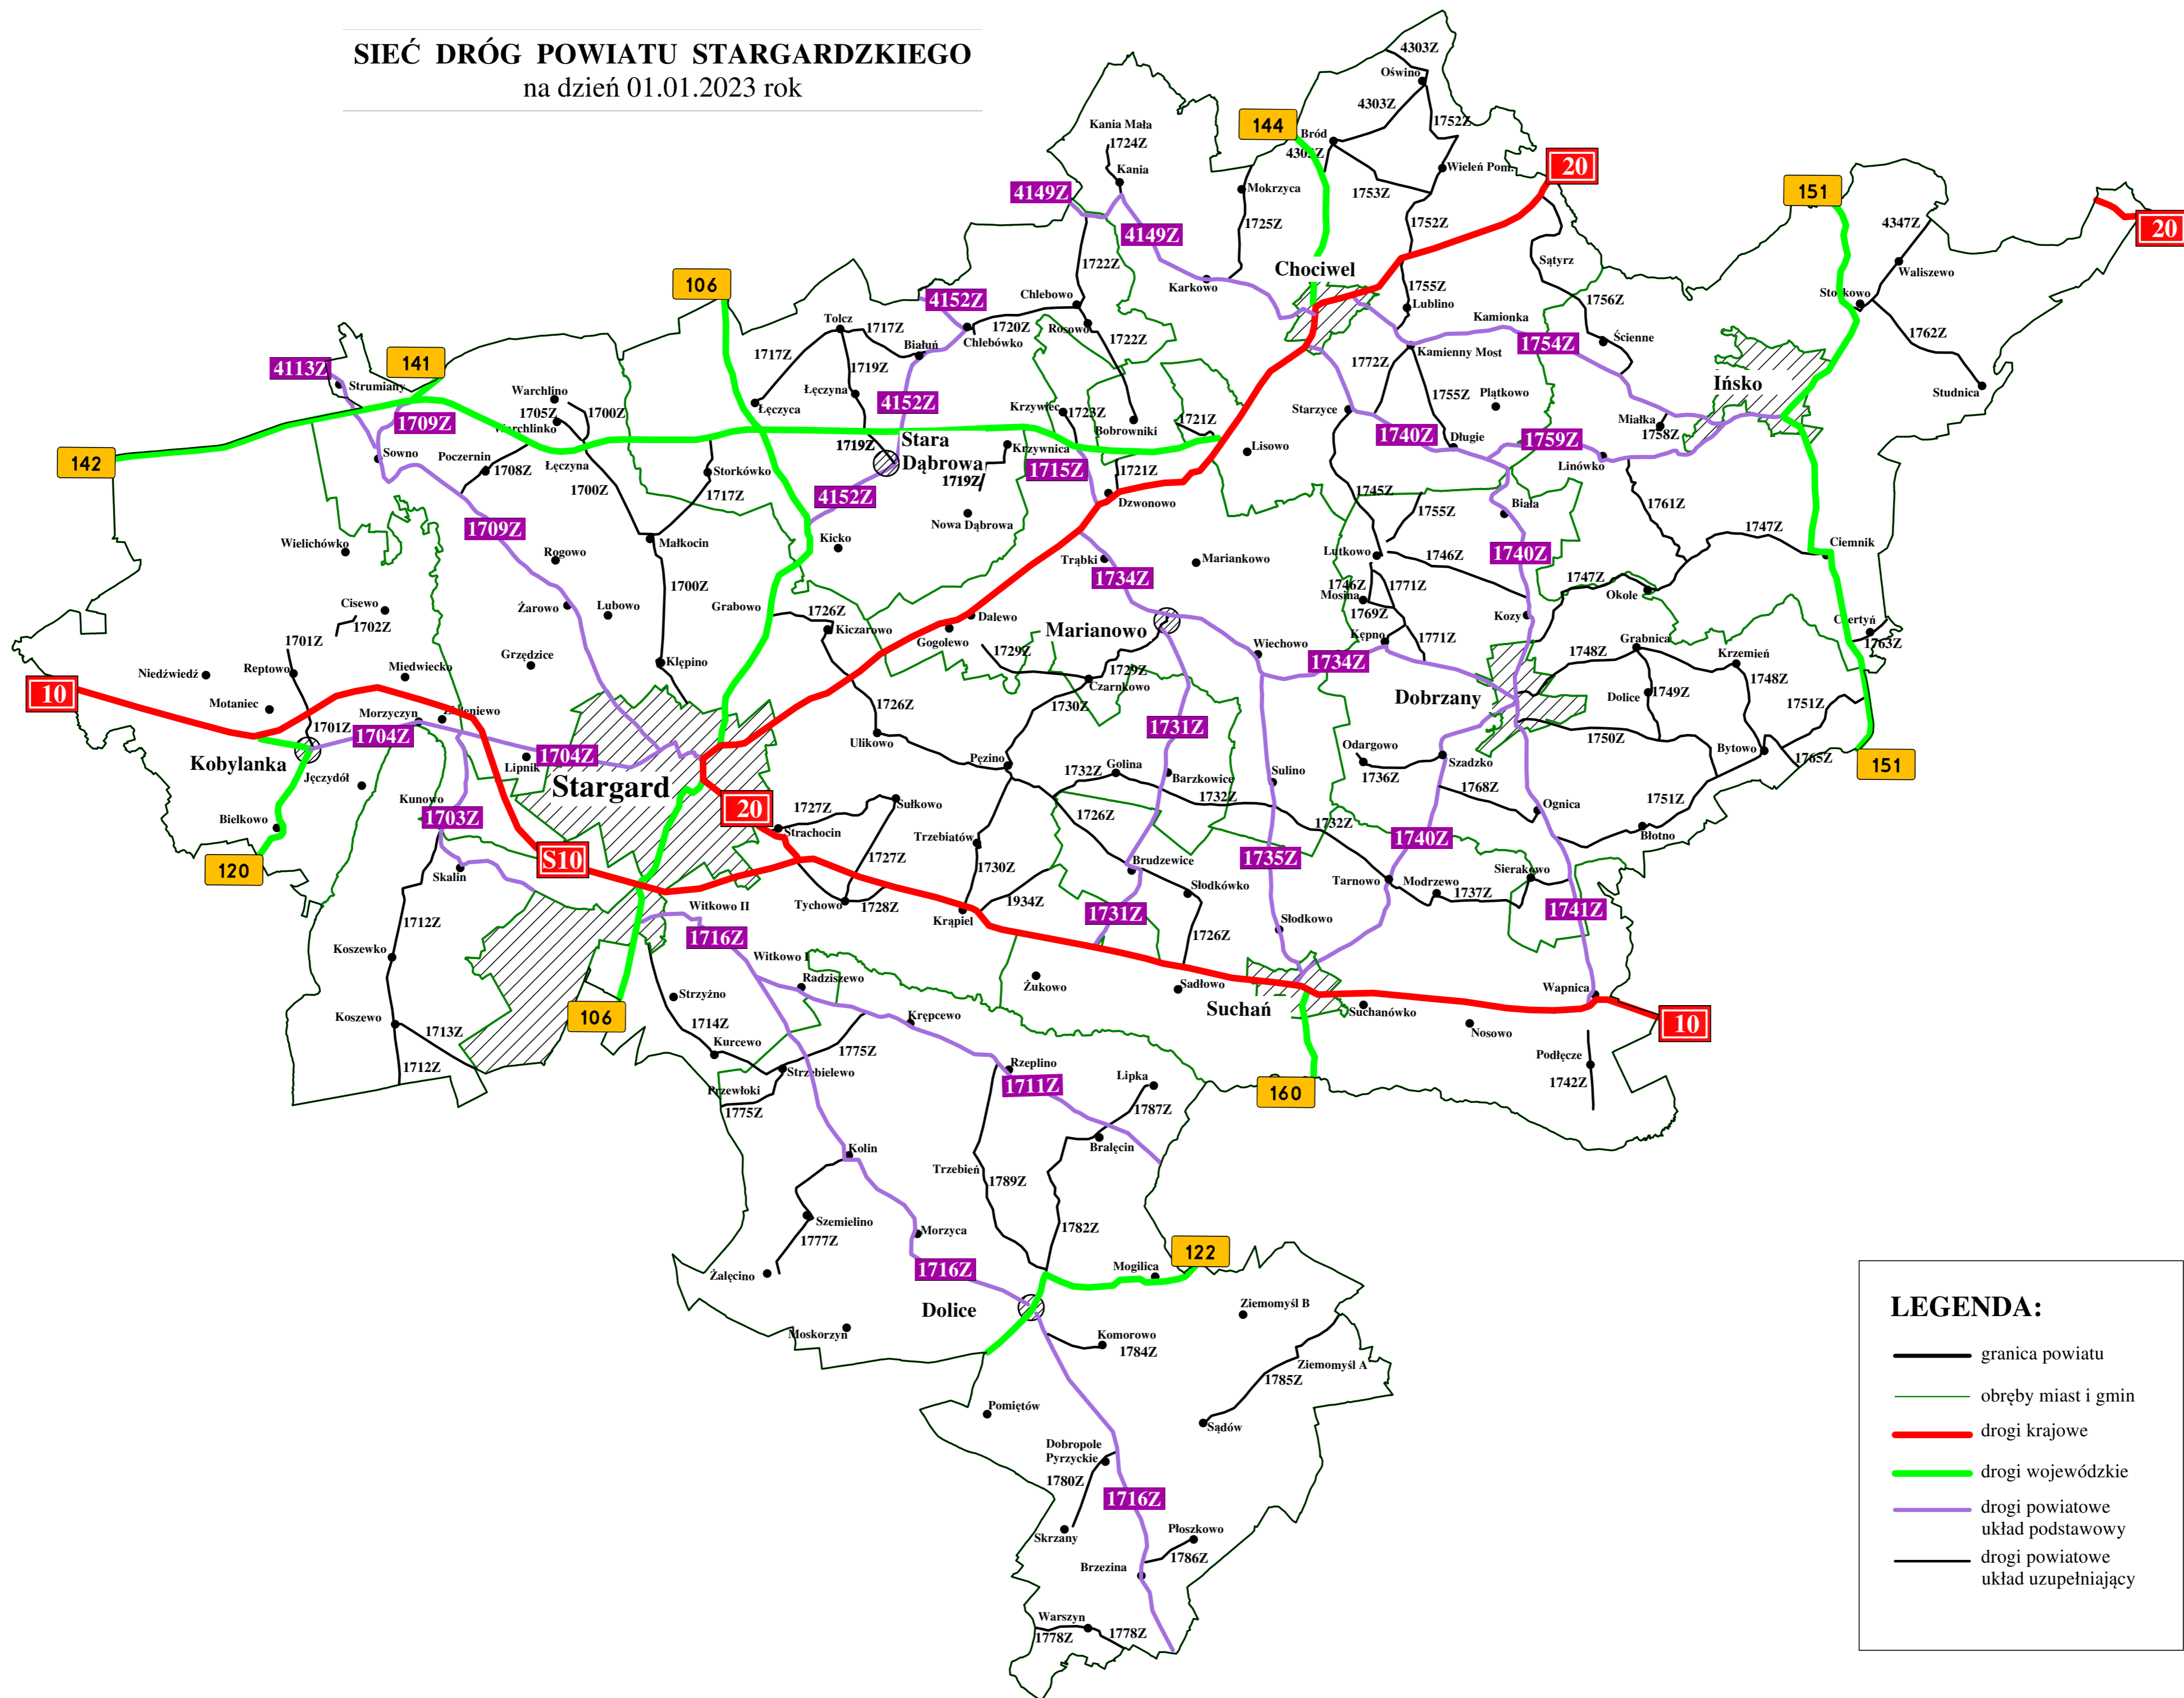

SIĘĆ DRÓG POWIATU STARGARDZKIEGO

na dzień 01.01.2023 rok

LEGENDA:

- granica powiatu
- obryby miast i gmin
- drogi krajowe
- drogi wojewódzkie
- drogi powiatowe układ podstawowy
- drogi powiatowe układ uzupełniający