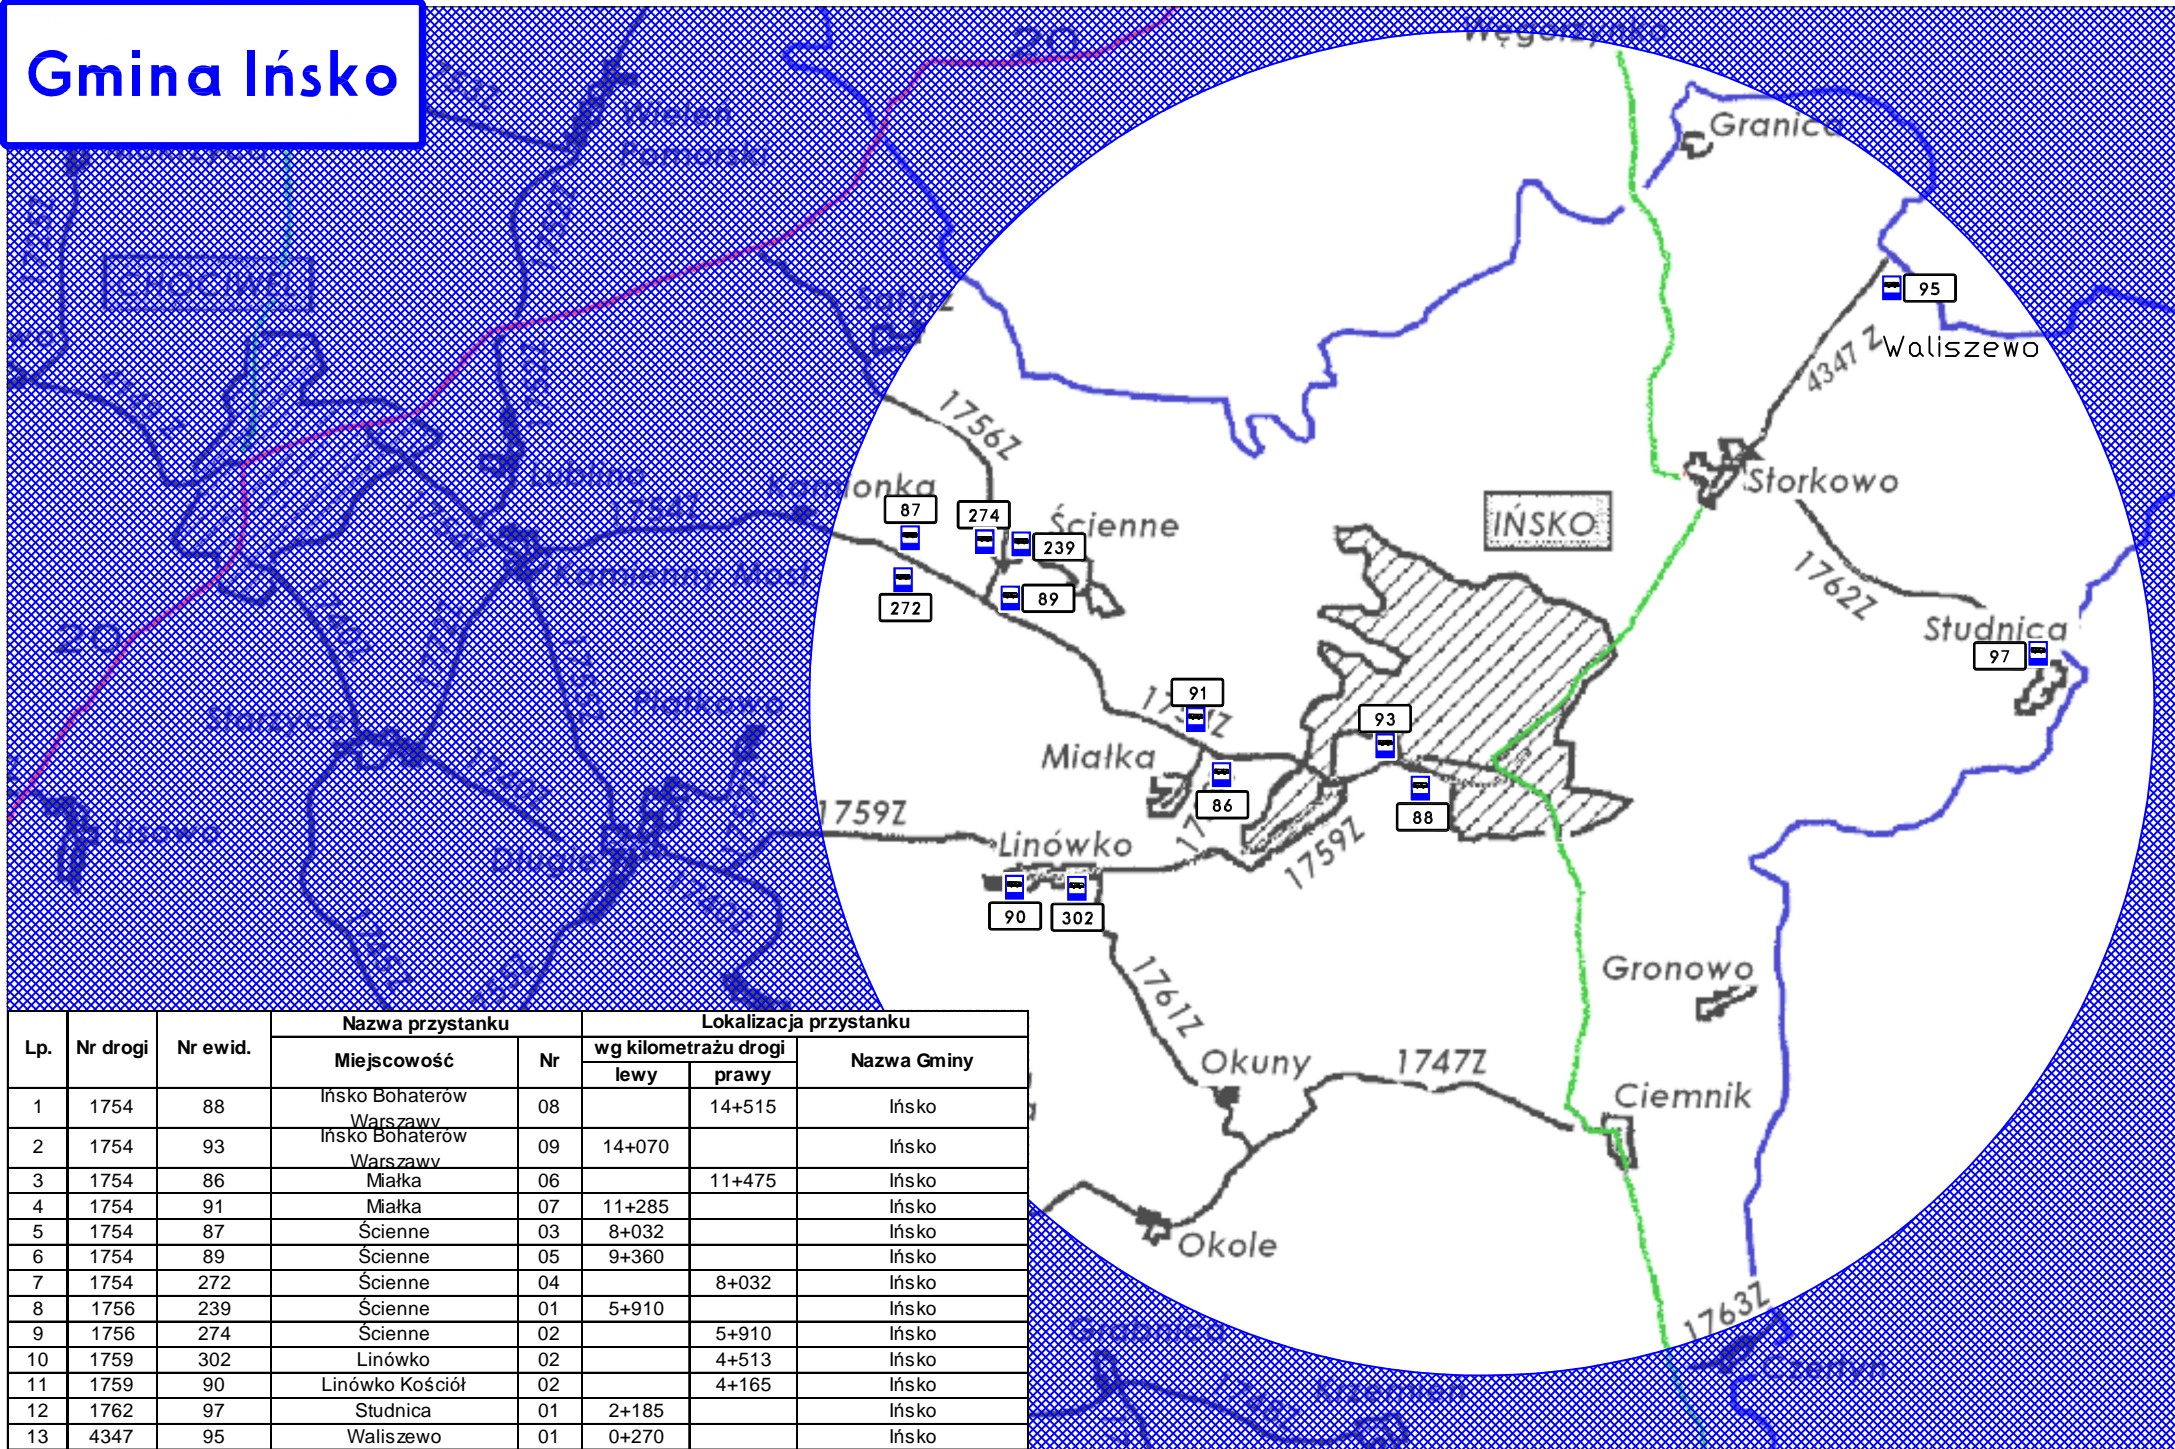

Gmina Ińsko

Lp.	Nr drogi	Nr ewid.	Nazwa przystanku		Lokalizacja przystanku		
			Miejscowość	Nr	wg kilometrażu drogi		Nazwa Gminy
					lewy	prawy	
1	1754	88	Ińsko Bohaterów Warszawy	08		14+515	Ińsko
2	1754	93	Ińsko Bohaterów Warszawy	09	14+070		Ińsko
3	1754	86	Miałka	06		11+475	Ińsko
4	1754	91	Miałka	07	11+285		Ińsko
5	1754	87	Ścienne	03	8+032		Ińsko
6	1754	89	Ścienne	05	9+360		Ińsko
7	1754	272	Ścienne	04		8+032	Ińsko
8	1756	239	Ścienne	01	5+910		Ińsko
9	1756	274	Ścienne	02		5+910	Ińsko
10	1759	302	Linówko	02	4+513		Ińsko
11	1759	90	Linówko Kościół	02		4+165	Ińsko
12	1762	97	Studnica	01	2+185		Ińsko
13	4347	95	Waliszewo	01	0+270		Ińsko

Przystanki autobusowe - GMINA IŃSKO, powiat stargardzki