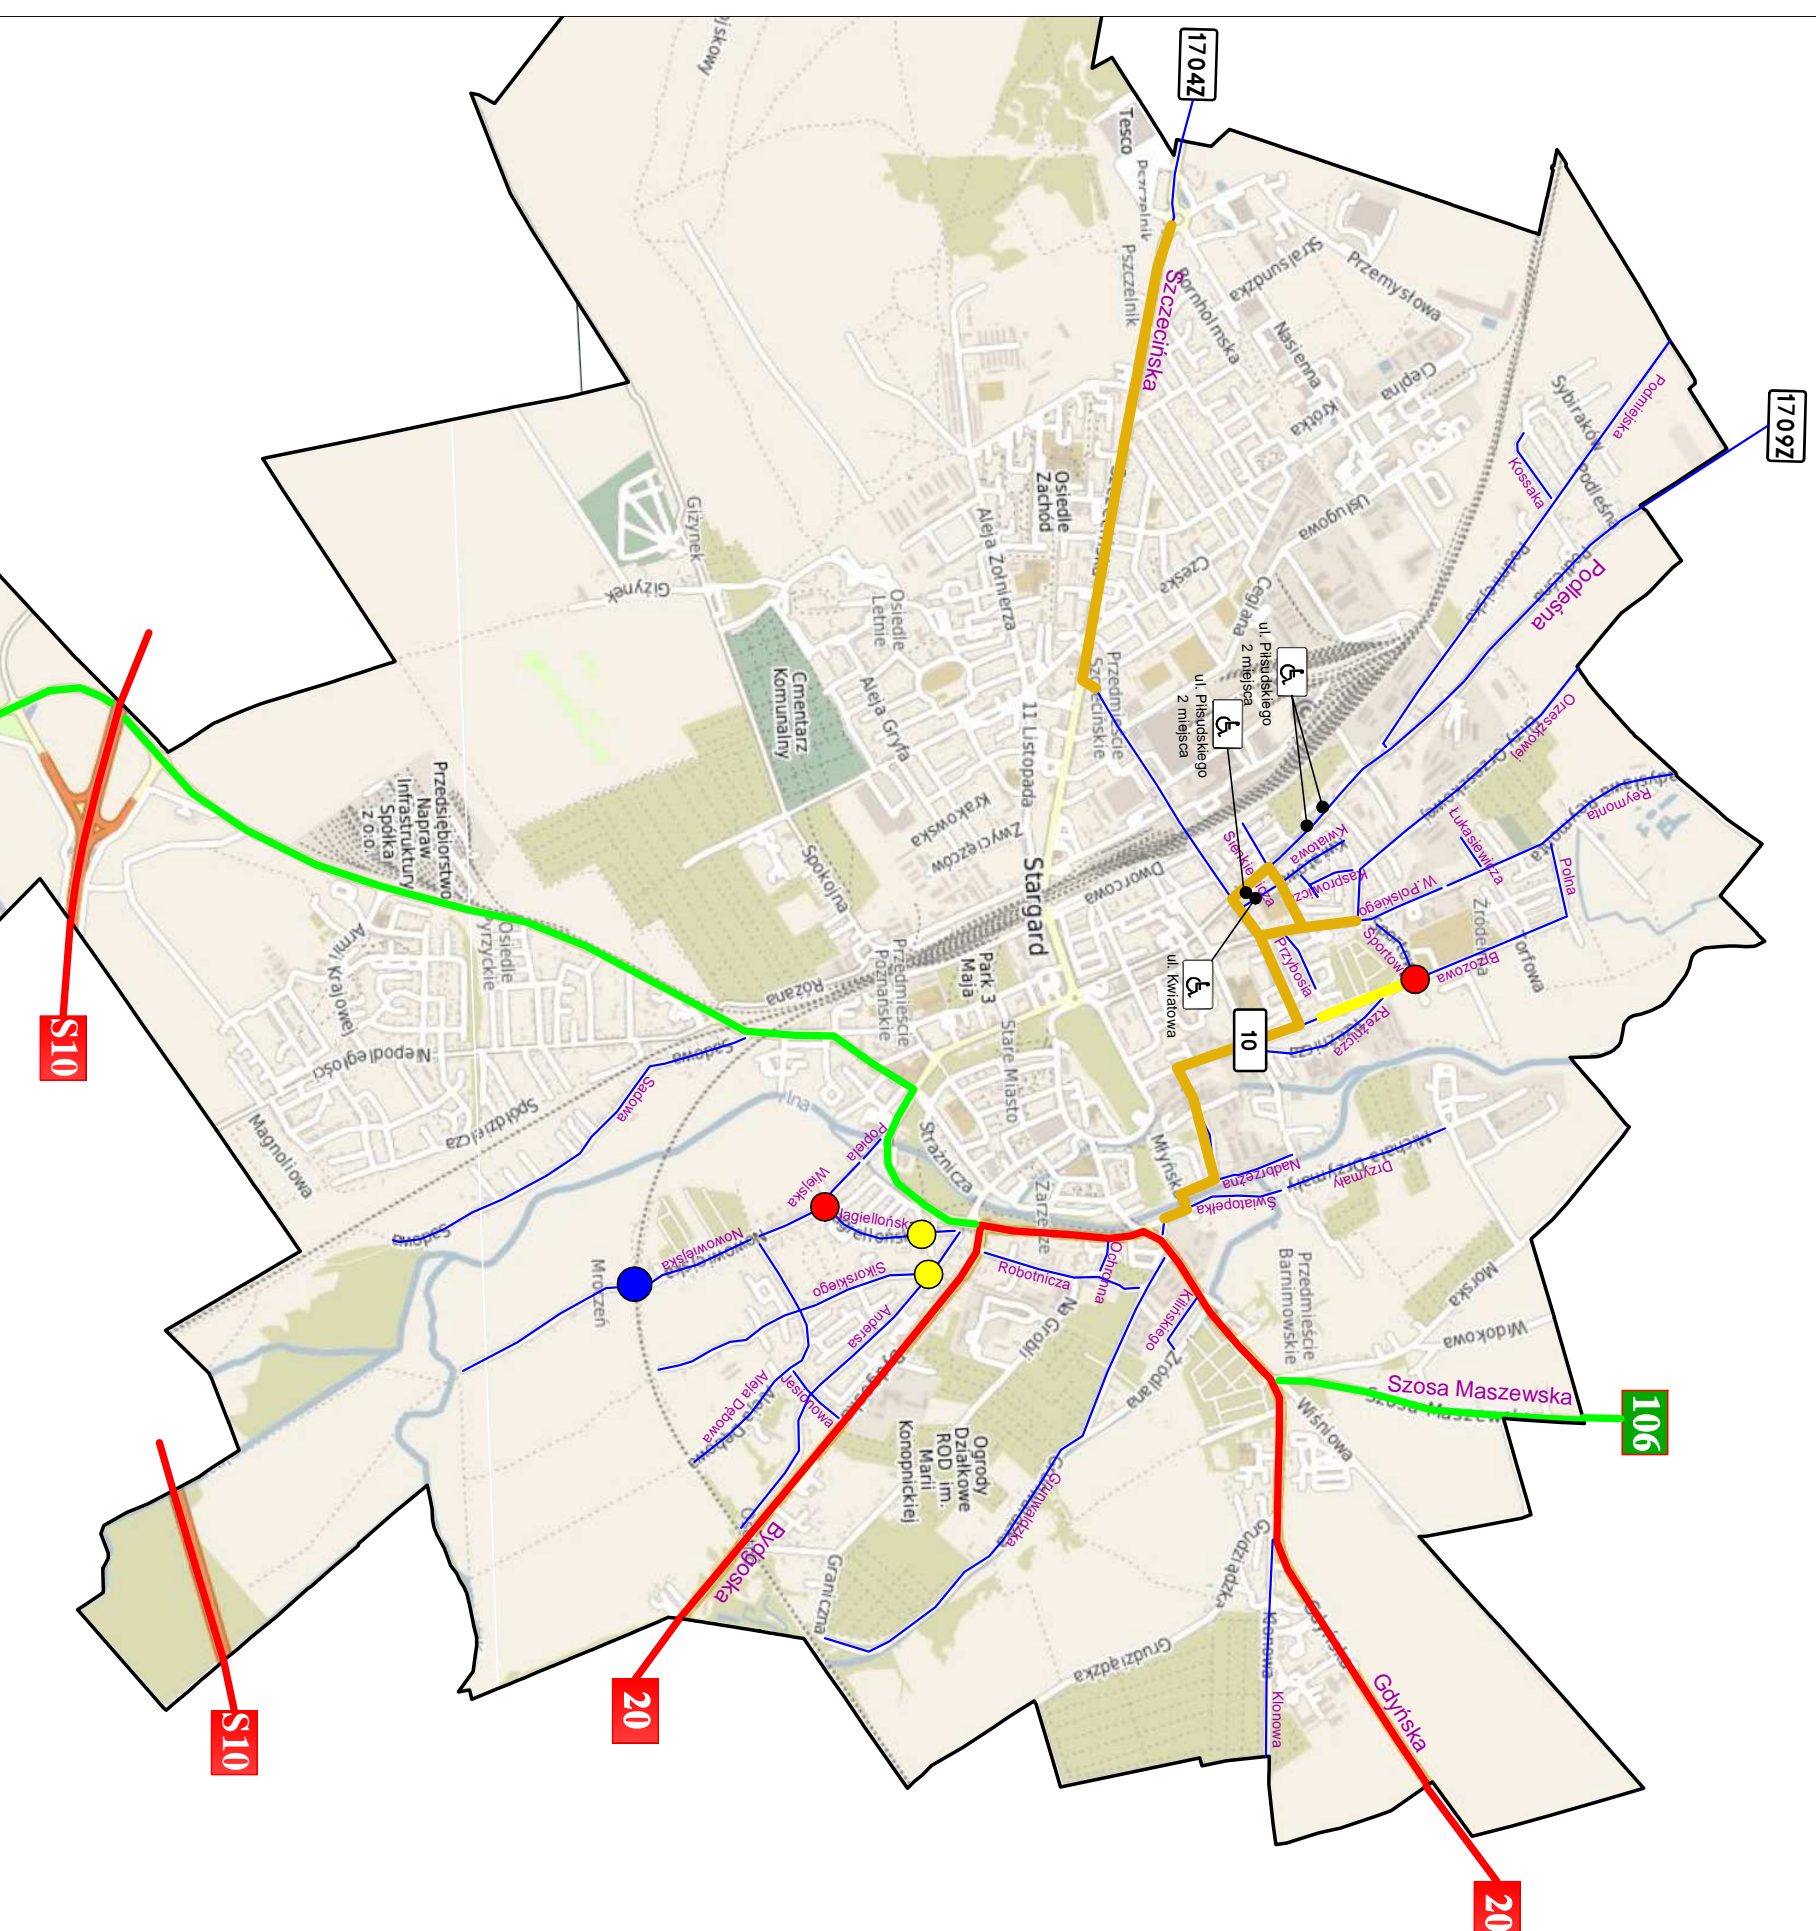

## Załącznik nr C

Wykaz ulic dla miejscowości Stargard objętych wykonaniem oznakowania poziomego

### LEGENDA:

- przejazdy kolejowe P12
- Skrzyżowanie
- Ozn. poziome P-10, P-11, P-12, P-13, P-14, P-4, P-1e, P-21 itp
- Ozn. poziome P-10, P-14
- Ozn. poziome P-24 ♿
- Ozn. poziome
- linia osiowa + skrzyżowania, P-10, P-14, itd
- Ozn. poziome P-10, P-14,
- 10 **Skrz. Brzozowa-Rzeźnicza-Limanowskiego**  
P-10 na czerwonym tle  
Znak poziomy A-17-po obu stronach przejścia  
P-21 na wlocie z Limanowskiego/Rzeźnicza

- drogi krajowe
- drogi wojewódzkie
- drogi powiatowe
- ulice powiatowe